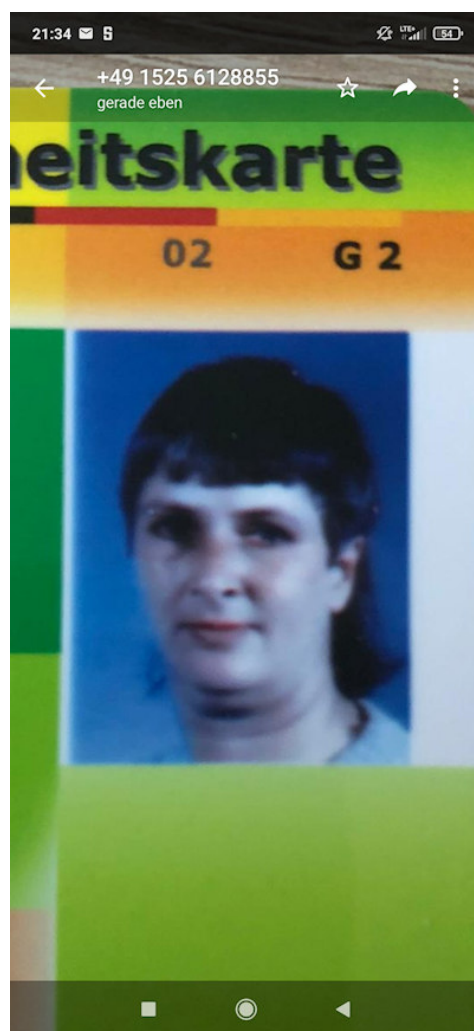

Landkreis Schwalm-Eder – Suche nach vermisster Person Brigitte B.

(ots) Die Polizei Nordhessen bittet um Mithilfe bei der Suche nach der vermissten Brigitte B.

Frau B. ist seit heute 17:00 Uhr aus einer Seniorenresidenz in Homberg / Efze abgängig.

Zuletzt wurde sie in Homberg im Bereich des Marktplatzes

gesehen.

- Sie ist 61 Jahre alt
- und 1,68 m groß.
- Sie hat kurze, grau-blonde Haare
- und wird als kräftig beschrieben.
- Bekleidet ist sie mit einer blauen Hose mit roten Streifen
- und einem weißen Pullunder
- mit schwarzen Tupfen.